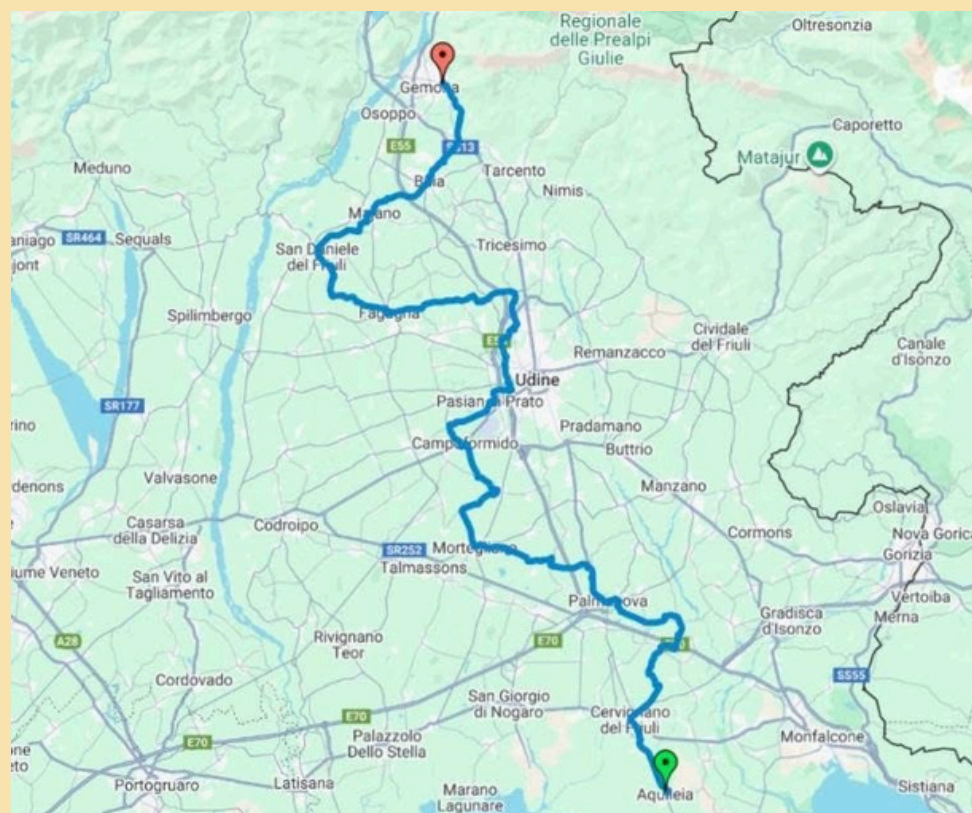

Link al percors:

https://www.google.com/maps/d/edit?mid=1Lxswt5NKNFVb0pjc_57CtdERRk-bfdU&usp=sharing

Un projet coletîf, des mans che si strenzin e un testimoni che al cor al pas de nestre tiere: graciis a ducj chei che a parteciparan, si viodìn ai 12 di Avrîl!